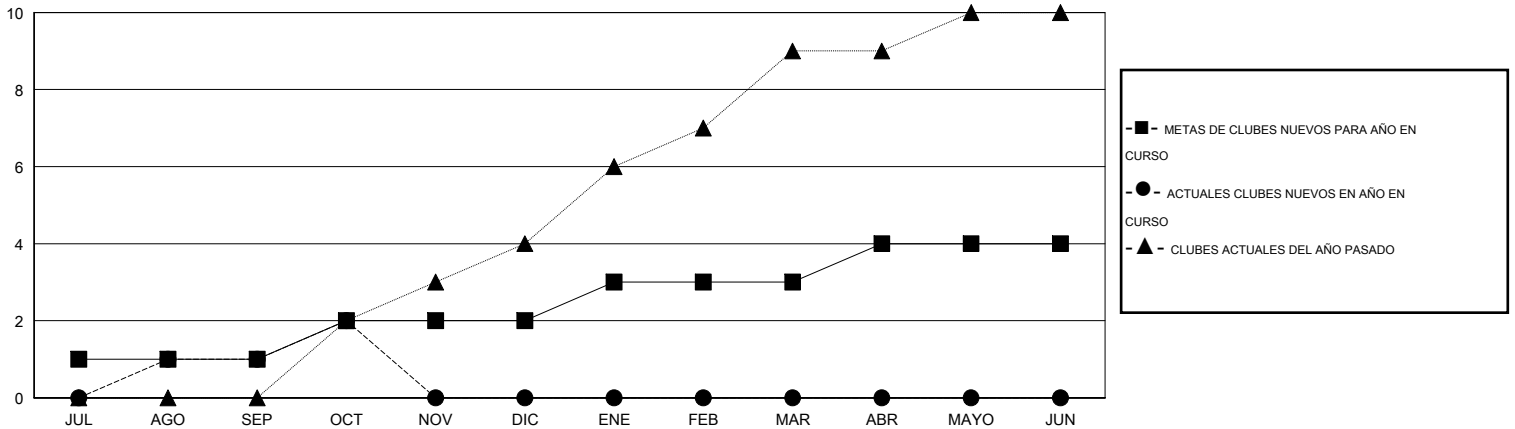

MONTHLY MEMBERSHIP PROGRESS REPORT

District H 1

Results as of: 10/31/2016

GMT: Jaime García Cepeda

UBICACIÓN PERU

GMT DE AE 3

Clubes					socios				
RESULTADOS DE 2016-2017					RESULTADOS DE 2016-2017				
TRIMESTRE	META DE CLUBES NUEVOS	NUEVOS CLUBES	CLUBES DADOS DE BAJA	GANANCIA/PÉRDIDA NETA	TRIMESTRE	META DE SOCIOS NUEVOS	SOCIOS FUNDADORES Y SOCIOS AÑADIDOS	SOCIOS DADOS DE BAJA	GANANCIA/PÉRDIDA NETA
JUL/AGO/SEP	1	1	0	1	JUL/AGO/SEP	35	192	201	-9
OCT/NOV/DIC	1	1	0	1	OCT/NOV/DIC	25	51	32	19
ENE/FEB/MAR	1	0	0	0	ENE/FEB/MAR	25	0	0	0
ABR/MAYO/JUN	1	0	0	0	ABR/MAYO/JUN	15	0	0	0

METAS Y CIFRA ACUMULATIVA DE CLUBES NUEVOS

METAS Y CIFRA ACUMULATIVA DE SOCIOS

CLUBES DADOS DE BAJA: 0	49 CLUBS OF 105 AÑADIERON 1 O MÁS SOCIOS NUEVOS	<u>DISTRIBUCIÓN POR SEXO</u>
		MASCULINO 1,402 (50.93%)
		FEMENINO 1,351 (49.07%)
<u>SOCIOS DADOS DE BAJA</u>	CLIC AQUÍ PARA DATOS DE SALUD DE CLUB	SOCIOS EN UNIDAD FAMILIAR 903
FALLECIDOS 6		CABEZA DE FAMILIA 381
CLUB CANCELADO 0		NO ES CABEZA DE FAMILIA 522
OTRO 227		
TOTAL 233		