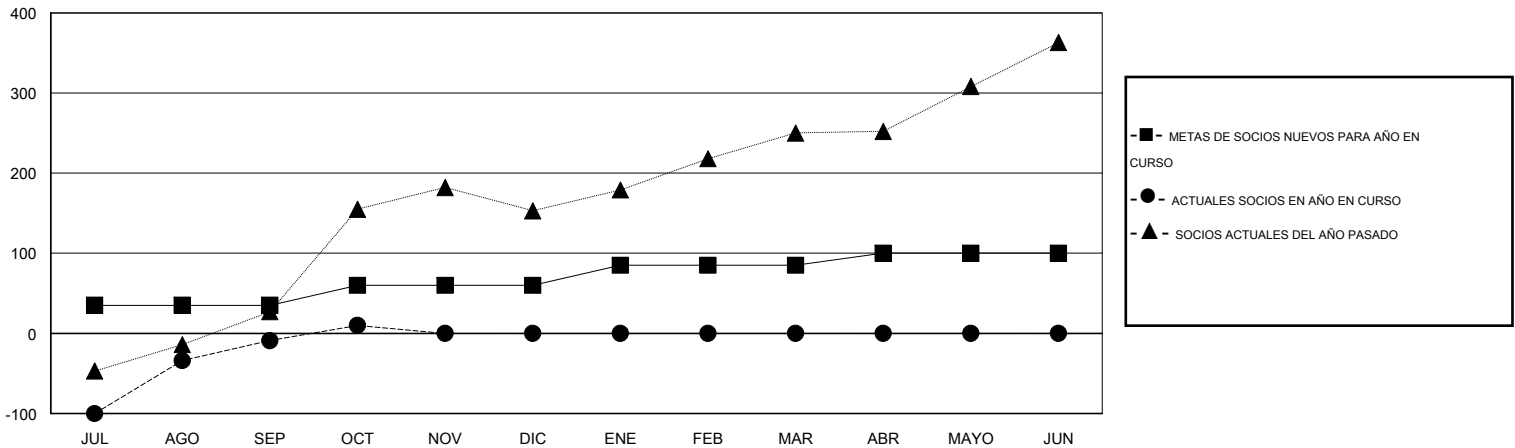

MONTHLY MEMBERSHIP PROGRESS REPORT

District H 1

Results as of: 10/31/2016

GMT: Jaime García Cepeda

UBICACIÓN PERU

GMT DE AE 3

Clubes					socios				
RESULTADOS DE 2016-2017					RESULTADOS DE 2016-2017				
TRIMESTRE	META DE CLUBES NUEVOS	NUEVOS CLUBES	CLUBES DADOS DE BAJA	GANANCIA/PÉRDIDA NETA	TRIMESTRE	META DE SOCIOS NUEVOS	SOCIOS FUNDADORES Y SOCIOS AÑADIDOS	SOCIOS DADOS DE BAJA	GANANCIA/PÉRDIDA NETA
JUL/AGO/SEP	1	1	0	1	JUL/AGO/SEP	35	192	201	-9
OCT/NOV/DIC	1	1	0	1	OCT/NOV/DIC	25	51	32	19
ENE/FEB/MAR	1	0	0	0	ENE/FEB/MAR	25	0	0	0
ABR/MAYO/JUN	1	0	0	0	ABR/MAYO/JUN	15	0	0	0

METAS Y CIFRA ACUMULATIVA DE CLUBES NUEVOS

METAS Y CIFRA ACUMULATIVA DE SOCIOS

CLUBES DADOS DE BAJA: 0	49 CLUBS OF 105 AÑADIERON 1 O MÁS SOCIOS NUEVOS	<u>DISTRIBUCIÓN POR SEXO</u>
		MASCULINO 1,402 (50.93%)
		FEMENINO 1,351 (49.07%)
<u>SOCIOS DADOS DE BAJA</u>	CLIC AQUÍ PARA DATOS DE SALUD DE CLUB	SOCIOS EN UNIDAD FAMILIAR 903
FALLECIDOS 6		CABEZA DE FAMILIA 381
CLUB CANCELADO 0		NO ES CABEZA DE FAMILIA 522
OTRO 227		
TOTAL 233		